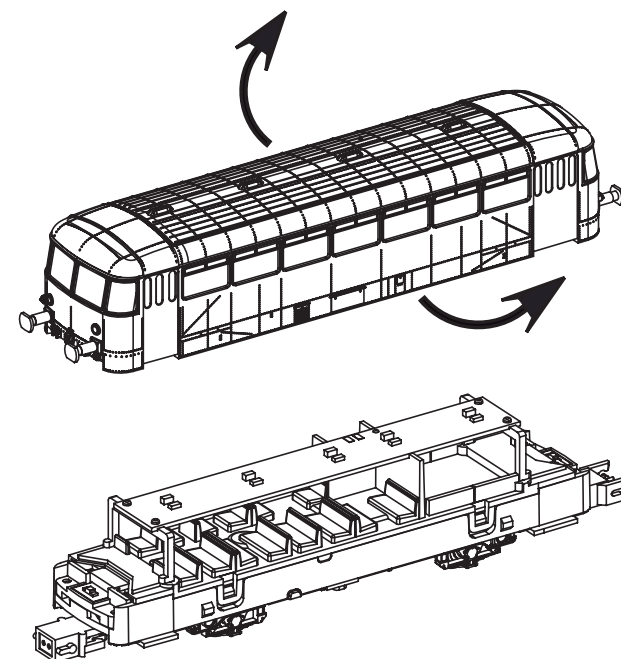

60

Bei- Packwagen 998 Middle / Luggage Car 998 / Side / Fourgon à bagages car / 行李车-中间 998

包装及说明书内包含重要信息, 请保留备用

Gehäuse leicht spreizen und nach oben abziehen

Extend the body and pull slightly upward

Boîtiers écartent et retirer en haut

把车身轻轻撑开并向上提起

40681-90-7000

PIKO Spielwaren GmbH · Lutherstraße 30 · 96515 Sonneberg · GERMANY
德国比高有限公司 · 德国图林根州索内堡市路德街30号

Ersatzteile

Spare parts · Pièces détachées · Parti di ricambio

Nr.:	Bezeichnung:	Description:	Désignation:	Descrizione:	PG*
40250-15	Seitenfenster	Side windows	Fenêtres latérales	Set finestrini	9
40681-19	Stirn- und Eckfenster	Front window + corner window	Fenêtres frontales et d'angles	Parabrezza e finestrini laterali	8
40680-25	Leuchtstäbe	Light bars	Conduit de lumière	Luci di posizione	6
40680-28	Stirnsitz	Front seat	Siège AV	sedile anteriore	7
40250-31	Sitze Halbgepäck	Seating	Aménagement intérieur	Arredamento interno	8
40250-33	Puffer	Buffer	Tampons	Respingenti	6
40250-35	Halter Leiterplatte	PCB holder	Support de platine	Contatto	6
40681-38	Leiterplatte mit Beleuchtungsplatine und Kabel	Main board w lightboard and cables	Circuit imprimé complet	Corredo illuminazione	11
40680-43	Abdeckungen Kupplung	Cover coupling	Couvercle attelage	Copri gancio	6
40680-46	Kupplungen	Couplers	Timon d'attelage	Ganci	7
40250-48	Feder f. Kupplungen (4 Stck.)	Spring for coupler (set of 4)	Ressort pour timon (4 pcs)	Molle per ganci (set 4 pezzi)	7
40250-49	Leiterplatte Kupplung Buchse	Main board connector socket	Fiche électrique mâle	Corpo gancio di contatto	8
40250-50	Leiterplatte Kupplung Stecker	Main board connector plug	Fiche électrique femelle	Gancio di contatto elettrico	8
40680-55	Achshalter, rechts / links	Axle support, right / left	Flanc de bogie, droite / gauche	Supporto assali destro / sinistro	8
40250-58	Radsatz (2 Stck.)	Wheelset (2 pcs.)	Essieux (2 unités)	Set ruote (2 pezzi)	9
40250-60	Schrauben-Set	Screw-Set	Set de vis	Set viti	6